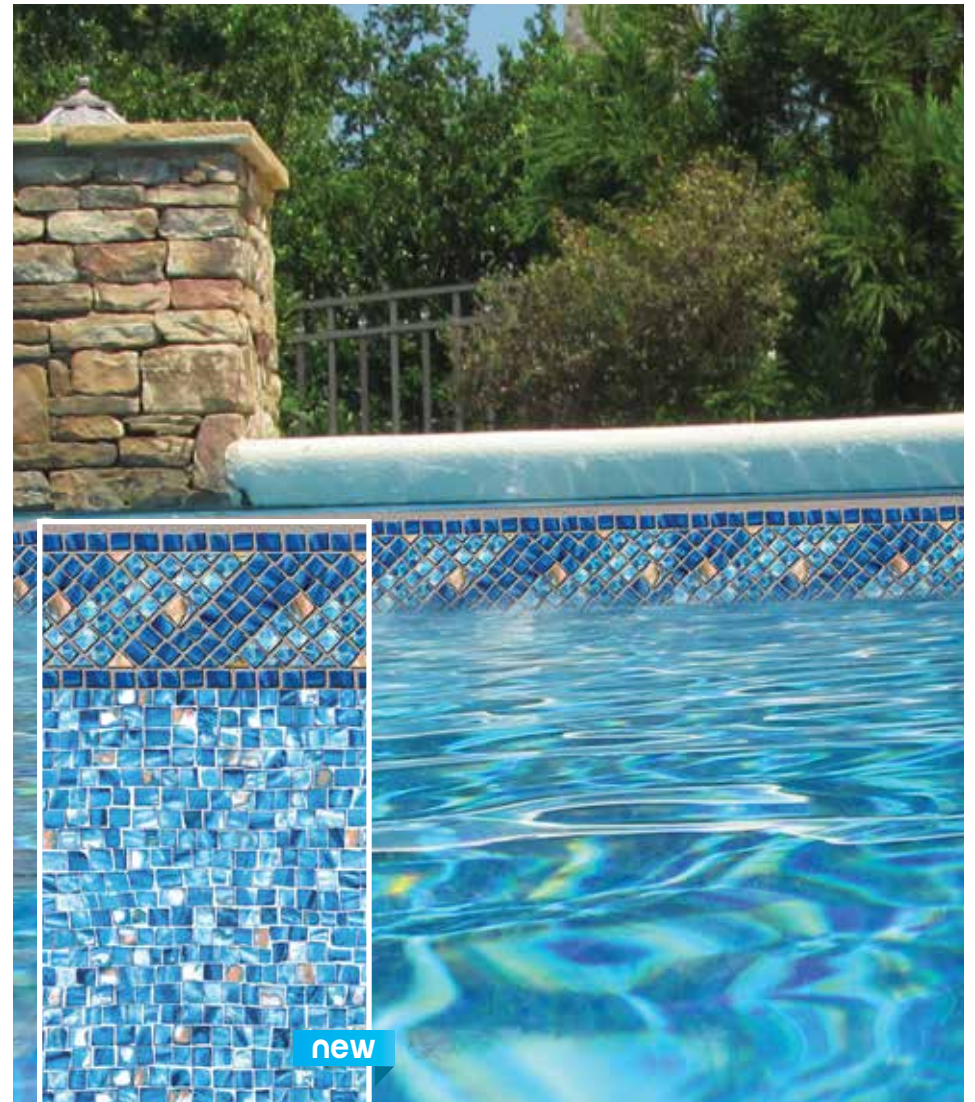

TRUEDGE®

SUPER SELECT

Devonshire | Sandpebble

27/27 Mil

TRUEDGE®

SELECT

Twilight | Sundance

27/20 • 27/27 Mil