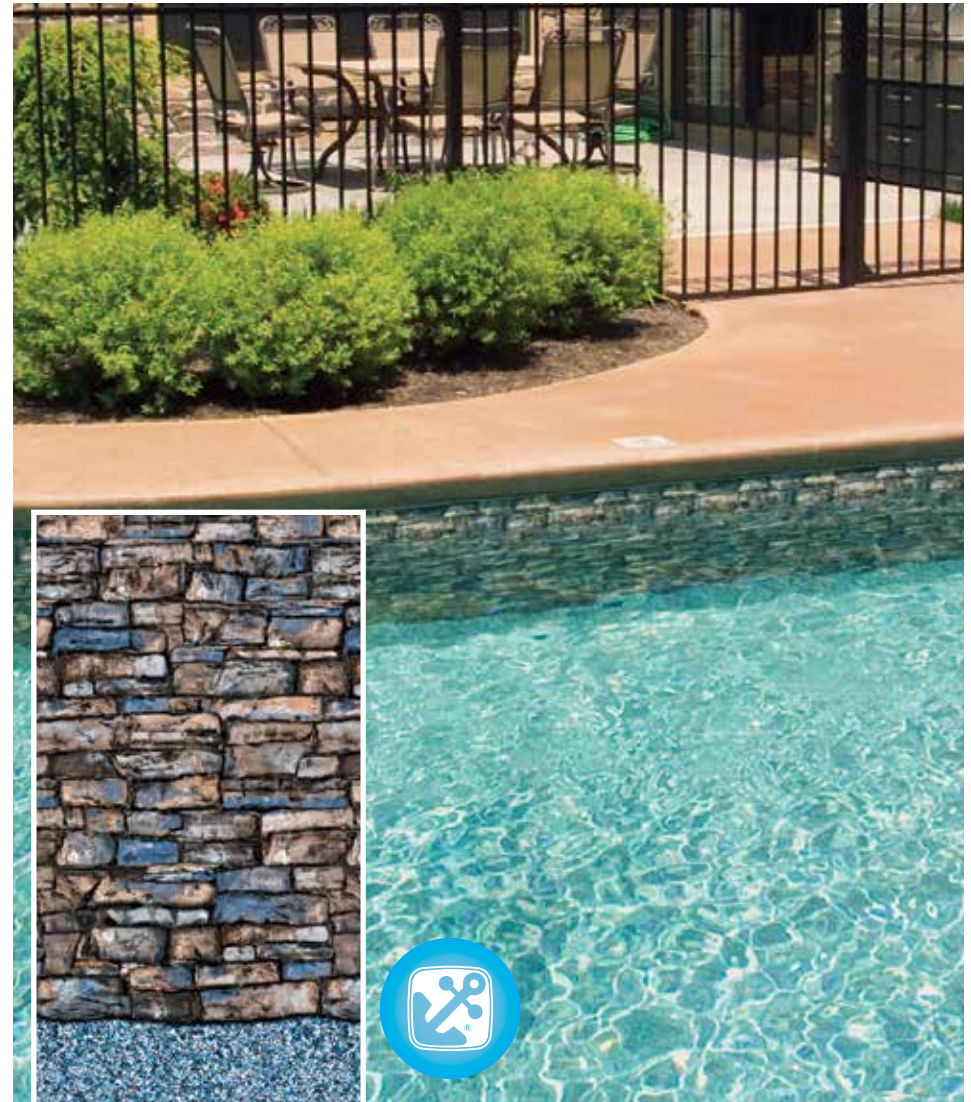

TRUEDGE

SELECT

Zanzibar | Blue Diffusion

27/20 • 27/27 Mil

TRUEDGE®

SUPER SELECT

Pedra Fe | Del Caribe

27/27 Mil